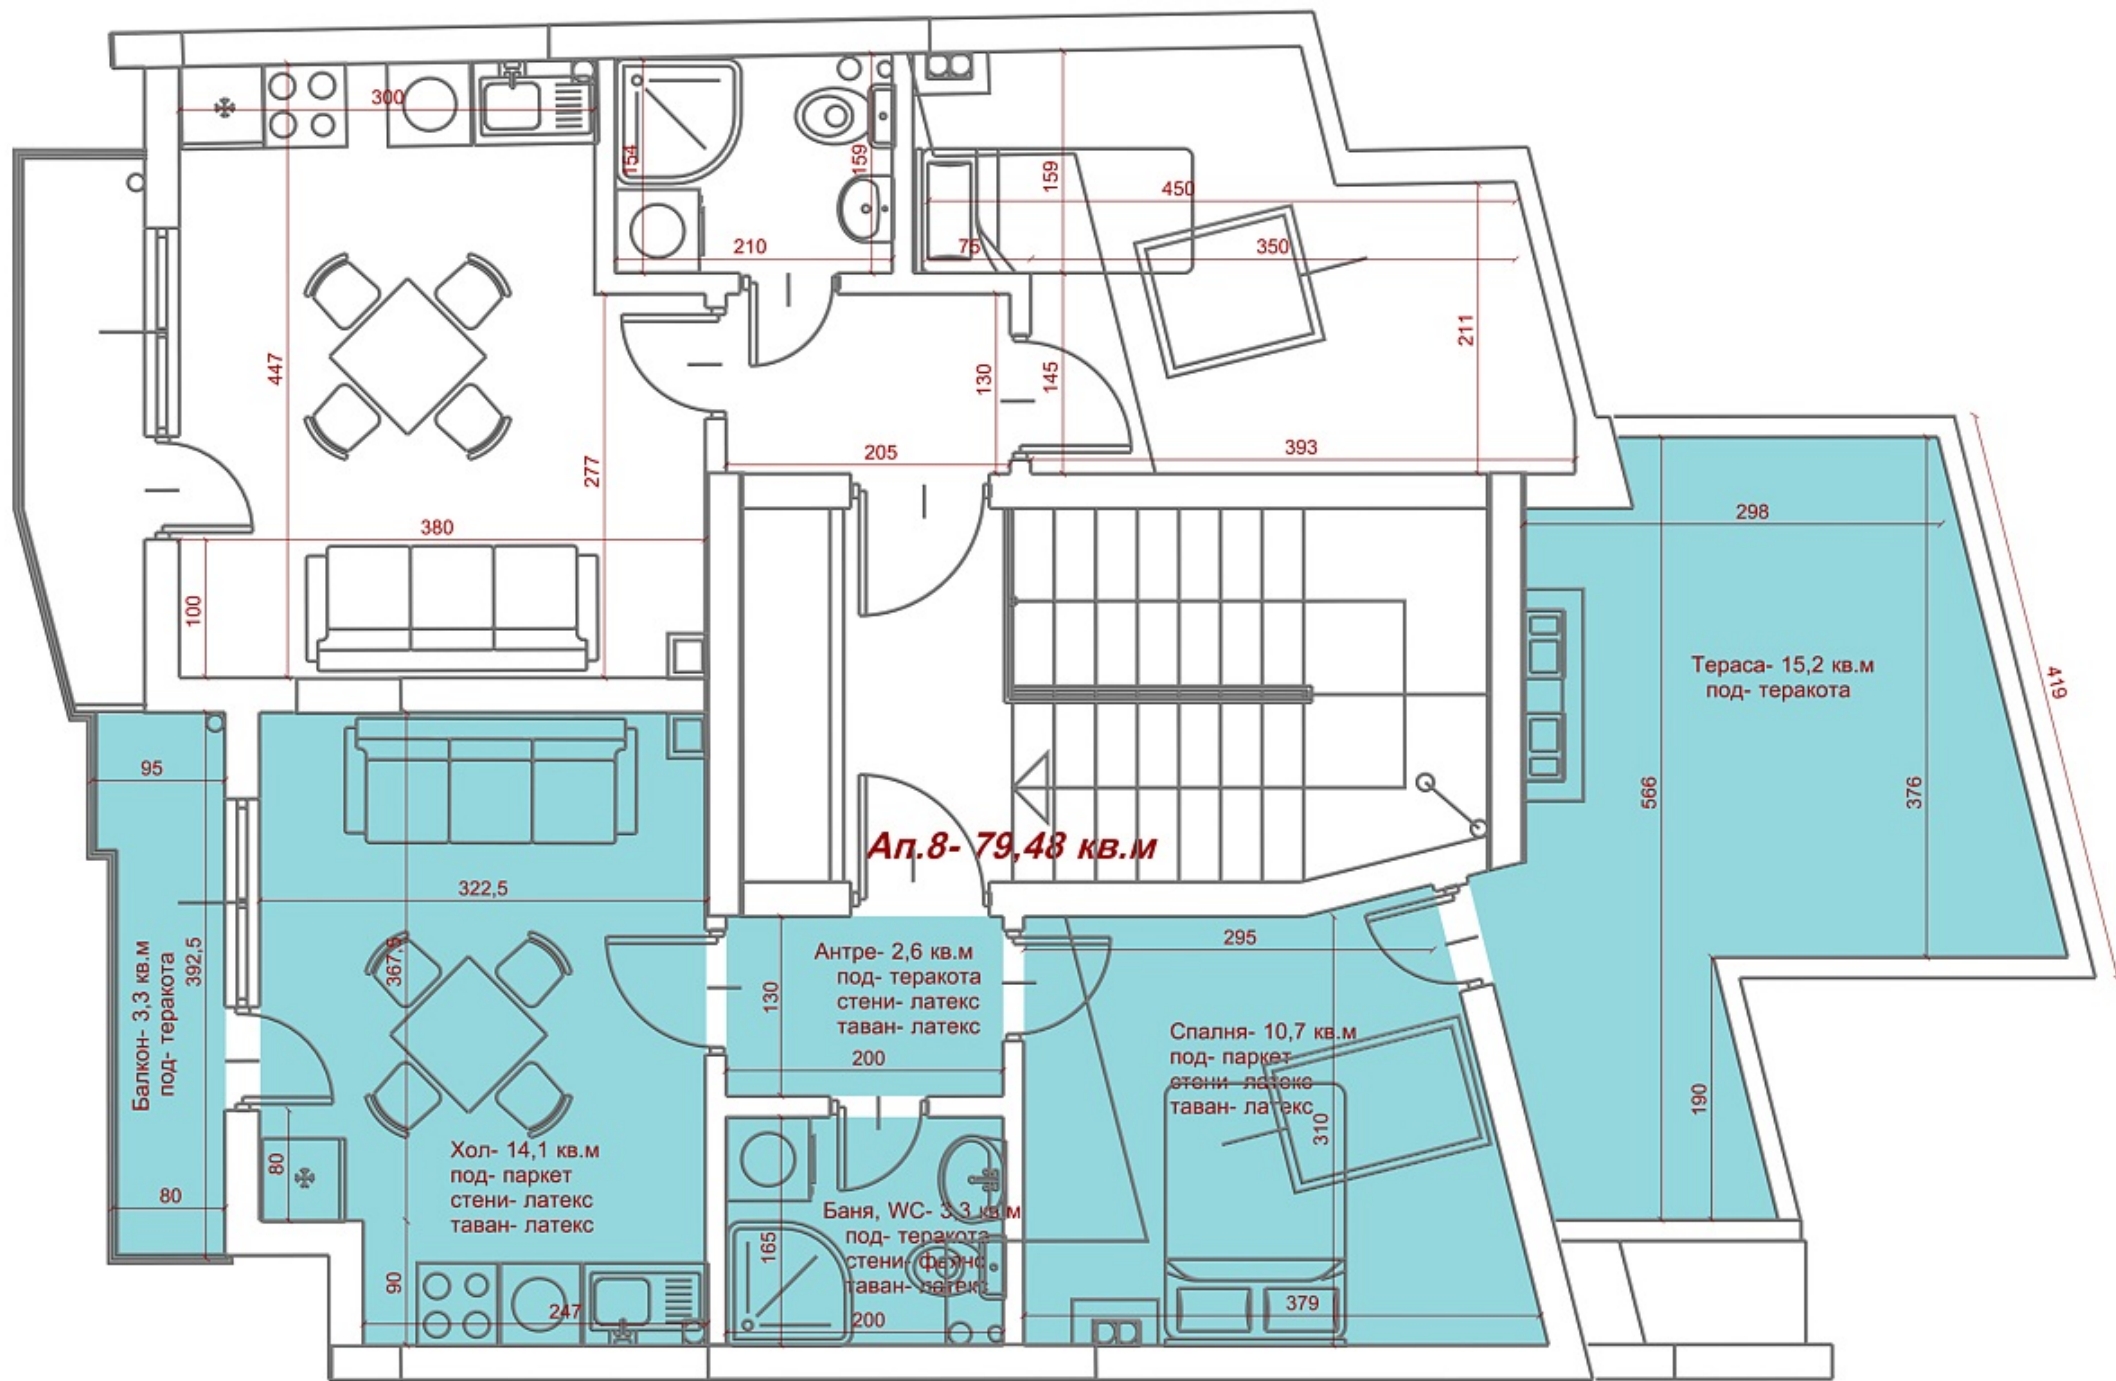

етаж 5

Ап. 7 - 57,69м²

етаж 5

Ап. 8 - 79,48м2

этаж 1 **Гараж 1 - 35,92м²**

Гараж 2 - 34,28м²

этаж 1

Паркоместо №6